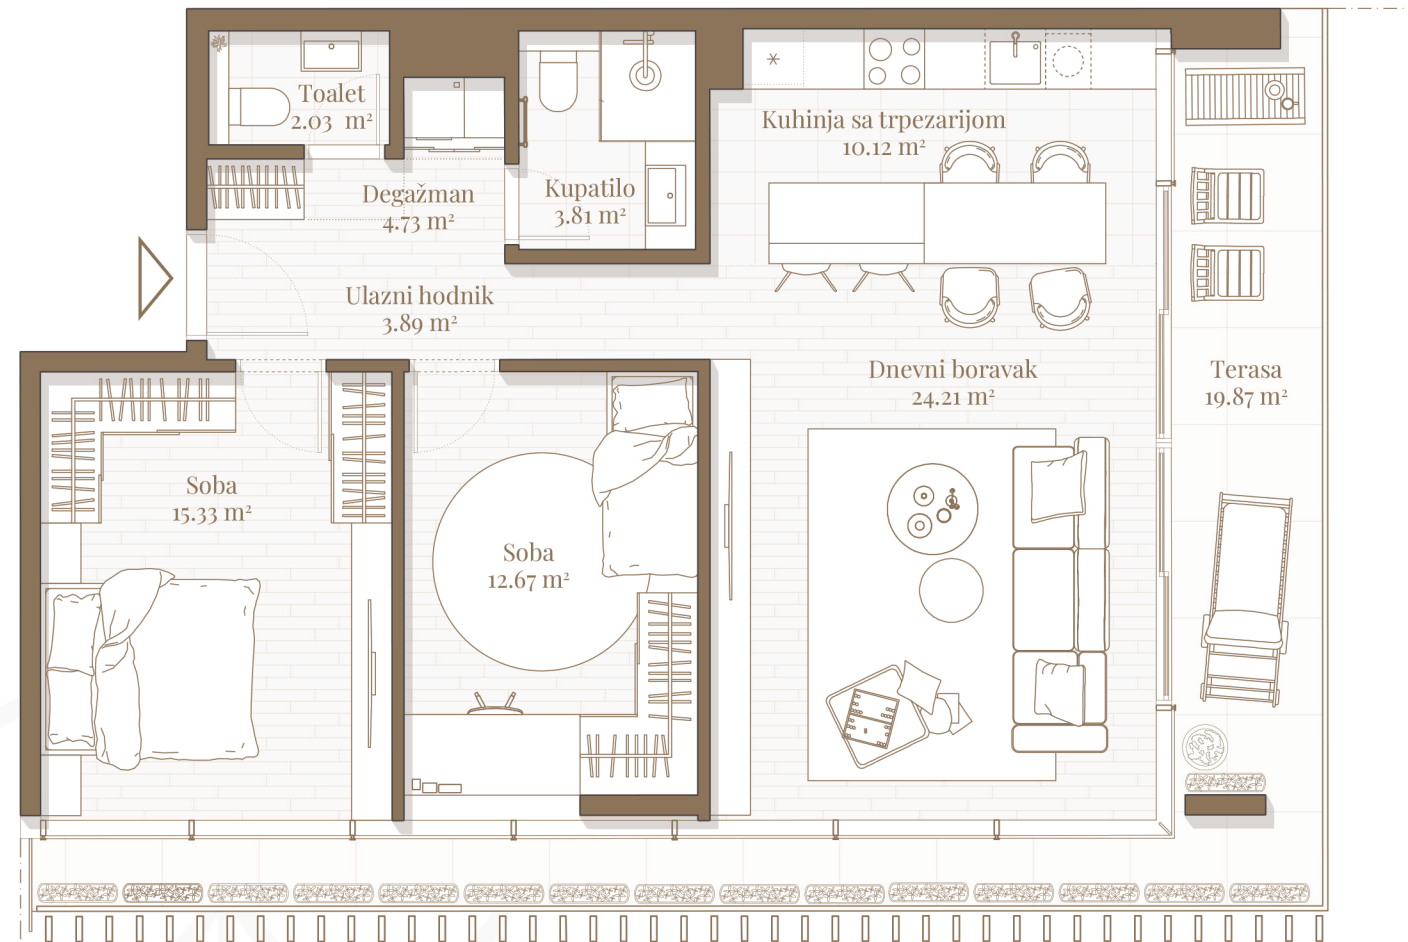

Stan 1202
XII sprat | 96.66 m²

1	Ulazni hodnik	3.89	m ²
2	Toalet	2.03	m ²
3	Degažman sa vešerajem	4.73	m ²
4	Kupatilo	3.81	m ²
5	Soba	15.33	m ²
6	Soba	12.67	m ²
7	Kuhinja sa trpezarijom	10.12	m ²
8	Dnevni boravak	24.21	m ²
9	Terasa	19.87	m ²
		96.66	m²