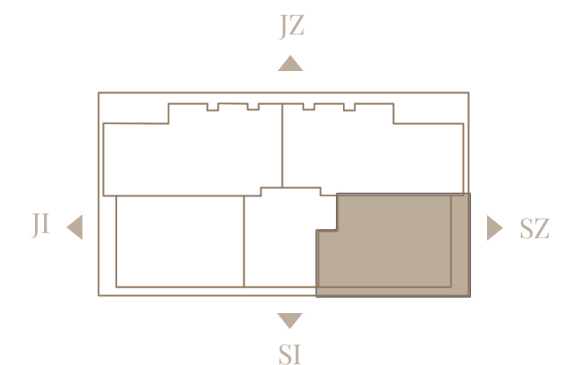

Stan 1202
XII sprat | 96.66 m²

1	Ulazni hodnik	3.89	m ²
2	Toalet	2.03	m ²
3	Degažman sa vešerajem	4.73	m ²
4	Kupatilo	3.81	m ²
5	Soba	15.33	m ²
6	Soba	12.67	m ²
7	Kuhinja sa trpezarijom	10.12	m ²
8	Dnevni boravak	24.21	m ²
9	Terasa	19.87	m ²
		96.66	m²